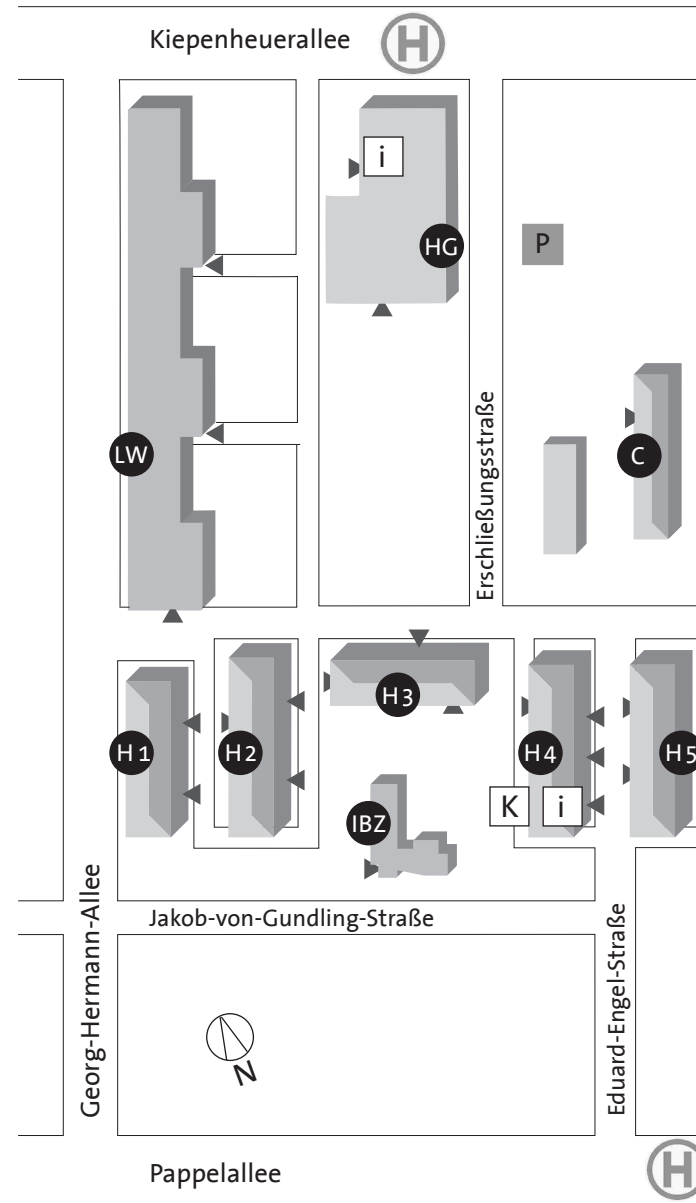

LW Labor- und Werkstattgebäude

H1 Bauingenieurwesen

H2 Architektur und Städtebau
Restaurierung

H3 Kulturarbeit
Europäische Medienwissenschaft

H4 Hochschulleitung
Verwaltung, Asta
ZE Weiterbildung
Wissenschaft und Praxis
Career Service, BIEM
FAMTeam, Kinderraum

H5 Design

IBZ Internationales Begegnungs-
zentrum der Wissenschaften

C Studentencafé „Casino“

i Information, Haustelefon

K Kinderraum, Familienraum

▶ Gebäude-Eingang

„Schlegelstr./Pappelallee“
Bus 692